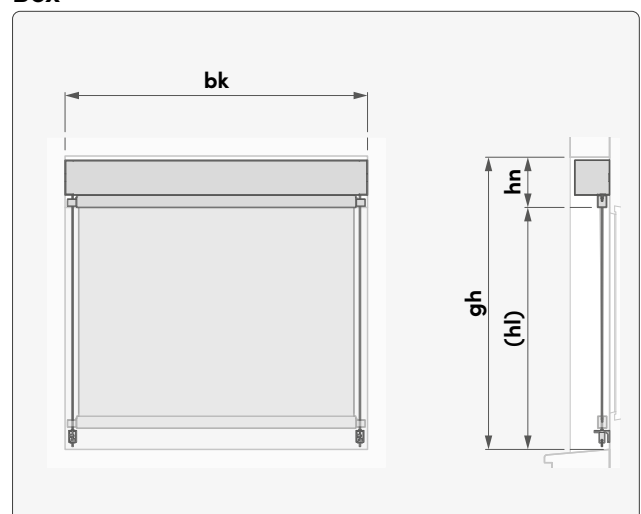

Box

Dimensiones del nicho

	Intro 85	Intro 115
Profundidad mínima del nicho (tn)	100	130
Altura mínima del nicho (hn)	120	170