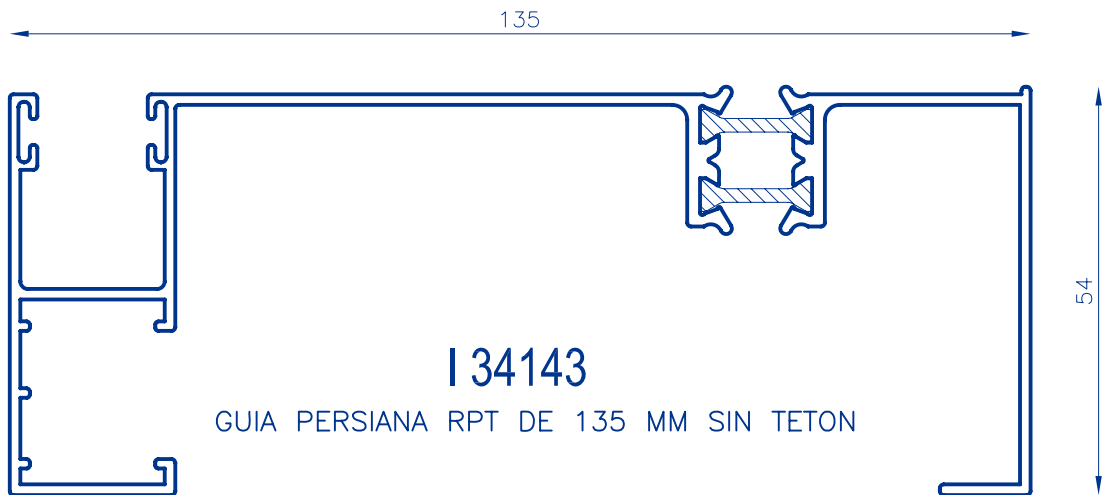

aluminios eibar

GUÍAS RPT

64102
JAMBA CLIP

64122
JAMBA 40 ESPECIAL

64673
SOLAPA GUIA 40 MM

64674
SOLAPA INFERIOR CON TETON 40 MM

64676
SOLAPA INFERIOR 40 MM

aluminios eibar