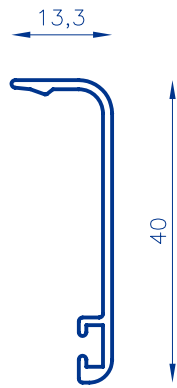

aluminios eibar

GUÍAS RPT

64102
JAMBA CLIP

64122
JAMBA 40 ESPECIAL

64673
SOLAPA GUIA 40 MM

64674
SOLAPA INFERIOR CON TETON 40 MM

64676
SOLAPA INFERIOR 40 MM

aluminios eibar