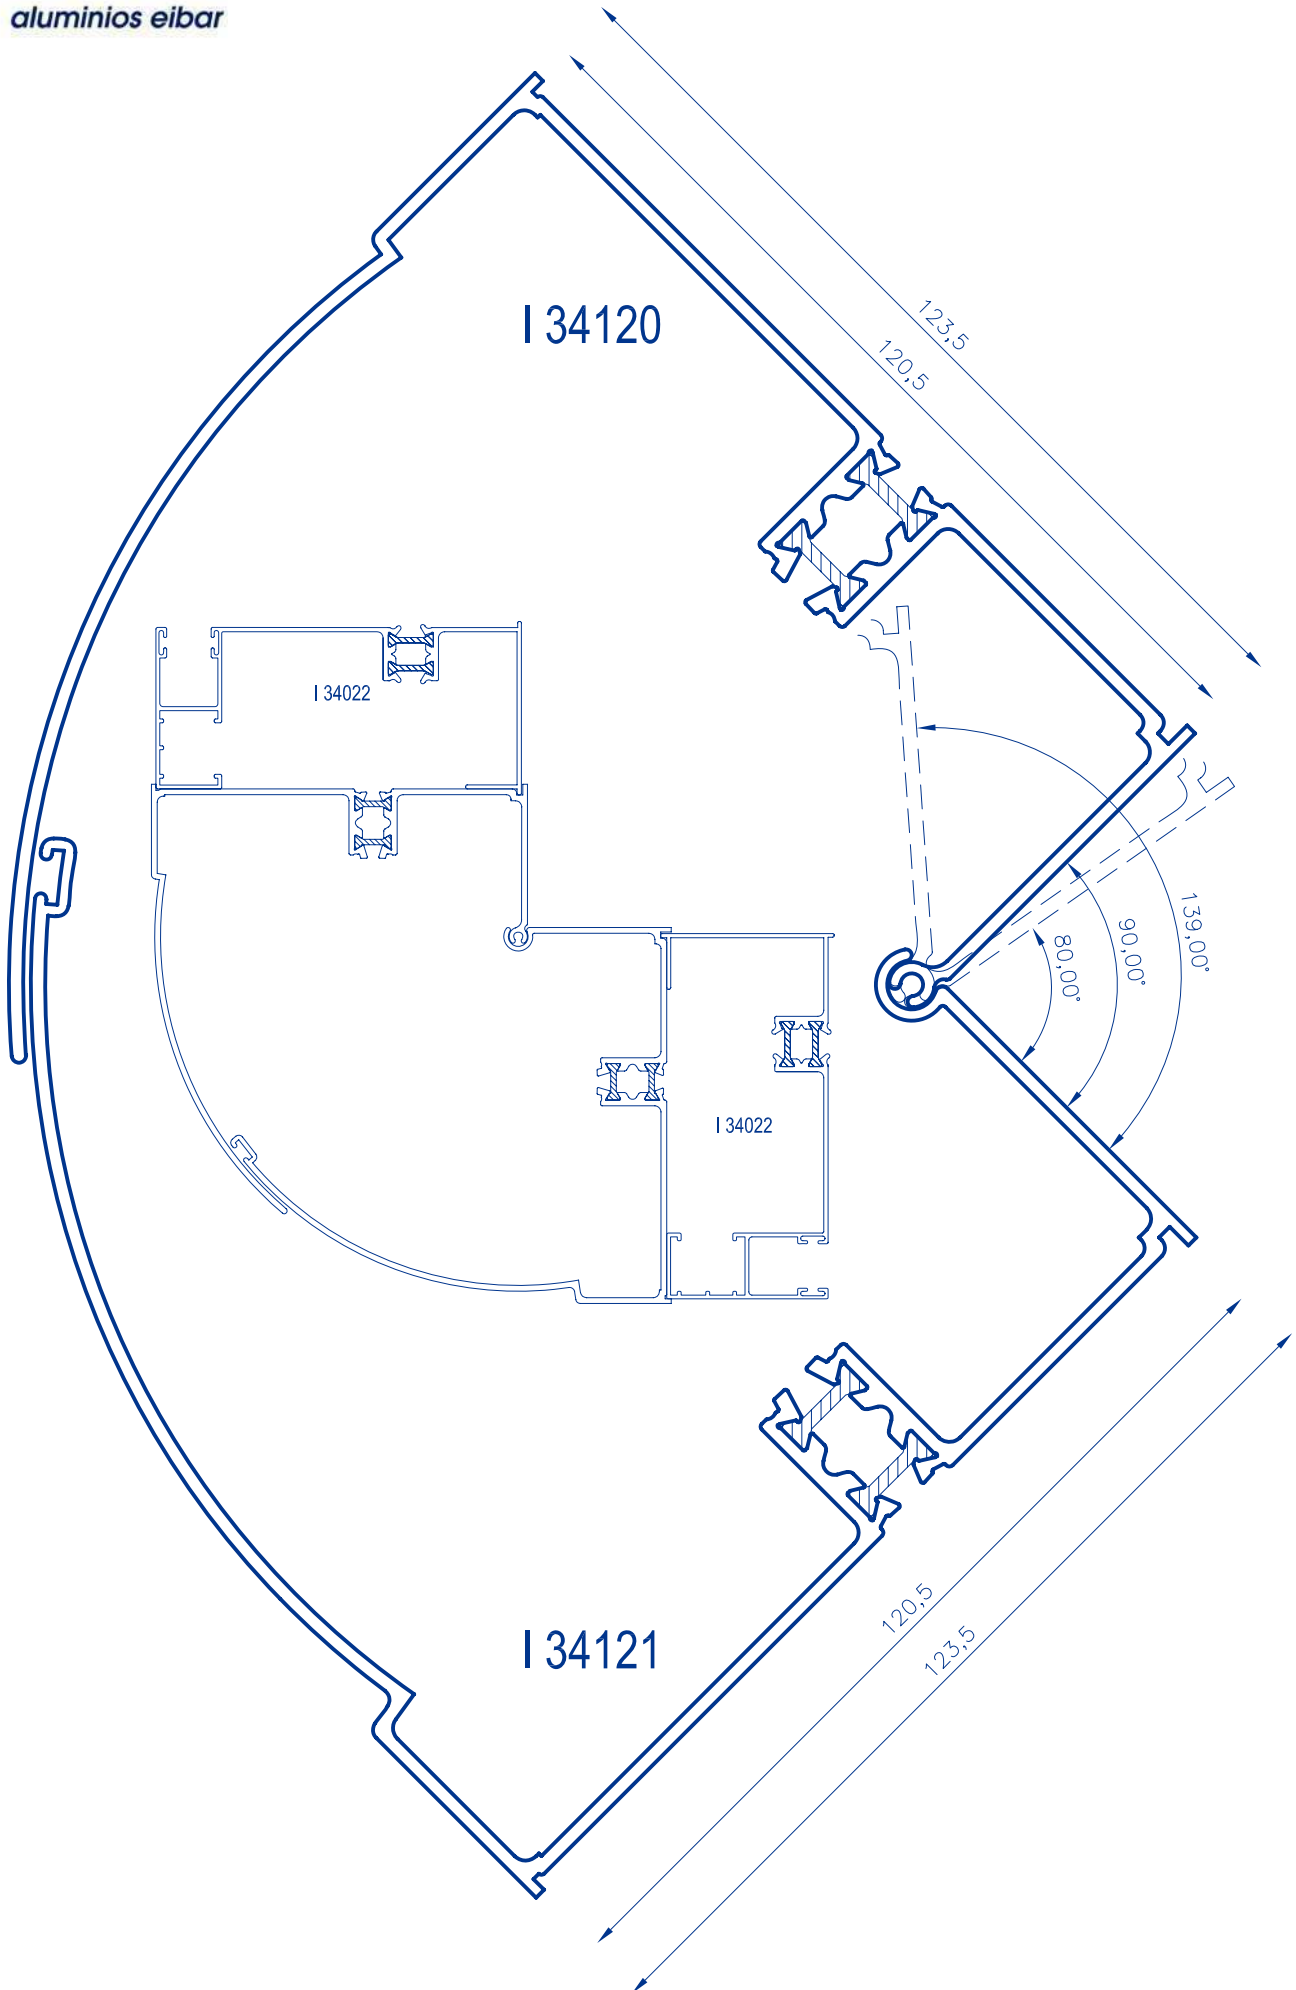

aluminios eibar

GUÍAS RPT

64102
JAMBA CLIP

64122
JAMBA 40 ESPECIAL

64673
SOLAPA GUIA 40 MM

64674
SOLAPA INFERIOR CON TETON 40 MM

64676
SOLAPA INFERIOR 40 MM

aluminios eibar