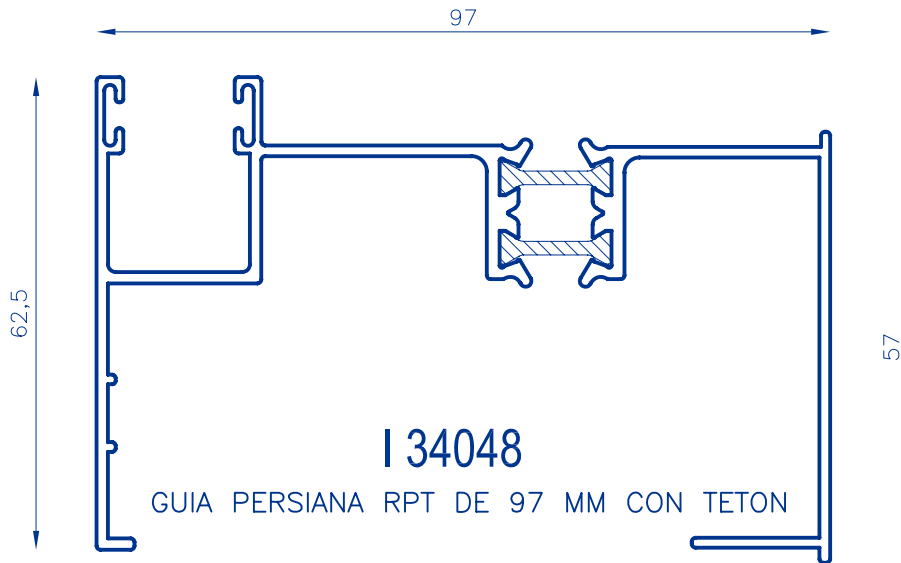

aluminios eibar

GUÍAS RPT

64102
JAMBA CLIP

64122
JAMBA 40 ESPECIAL

64673
SOLAPA GUIA 40 MM

64674
SOLAPA INFERIOR CON TETON 40 MM

64676
SOLAPA INFERIOR 40 MM

aluminios eibar