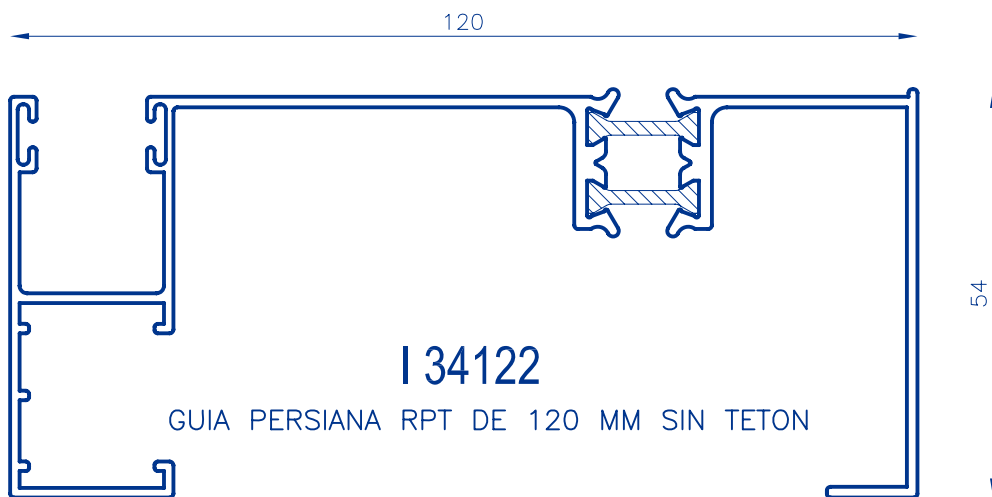

aluminios eibar

GUÍAS RPT

64102
JAMBA CLIP

64122
JAMBA 40 ESPECIAL

64673
SOLAPA GUIA 40 MM

64674
SOLAPA INFERIOR CON TETON 40 MM

64676
SOLAPA INFERIOR 40 MM

aluminios eibar