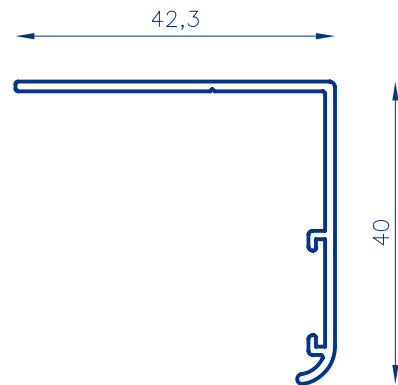

aluminios eibar

GUÍAS RPT

64102
JAMBA CLIP

64122
JAMBA 40 ESPECIAL

64673
SOLAPA GUIA 40 MM

64674
SOLAPA INFERIOR CON TETON 40 MM

64676
SOLAPA INFERIOR 40 MM

aluminios eibar