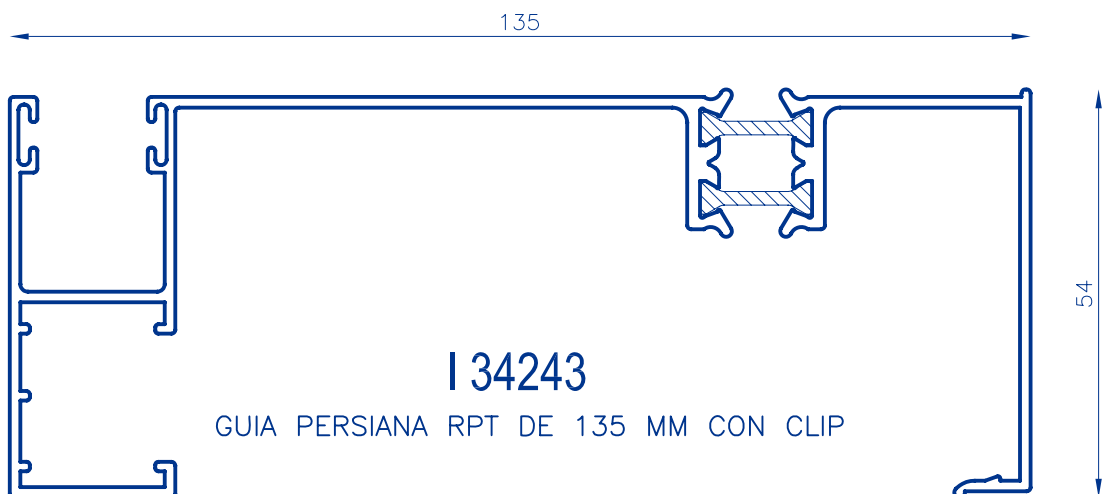

aluminios eibar

GUÍAS RPT

64102
JAMBA CLIP

64122
JAMBA 40 ESPECIAL

64673
SOLAPA GUIA 40 MM

64674
SOLAPA INFERIOR CON TETON 40 MM

64676
SOLAPA INFERIOR 40 MM

aluminios eibar