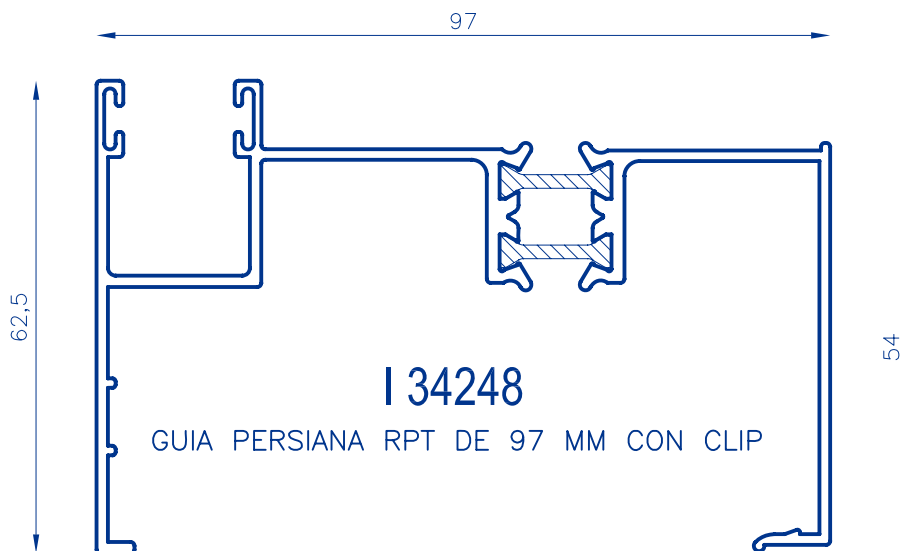

aluminios eibar

GUÍAS RPT

64102
JAMBA CLIP

64122
JAMBA 40 ESPECIAL

64673
SOLAPA GUIA 40 MM

64674
SOLAPA INFERIOR CON TETON 40 MM

64676
SOLAPA INFERIOR 40 MM

aluminios eibar