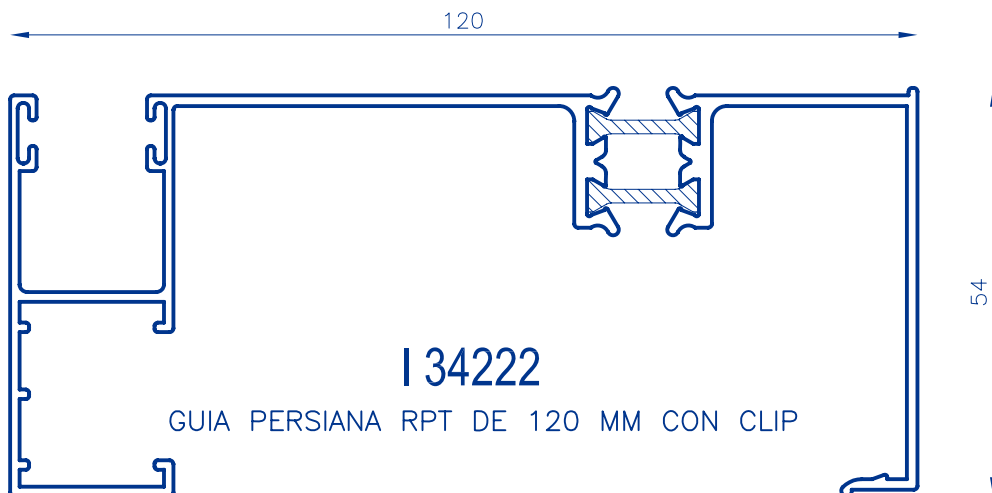

aluminios eibar

GUÍAS RPT

64102
JAMBA CLIP

64122
JAMBA 40 ESPECIAL

64673
SOLAPA GUIA 40 MM

64674
SOLAPA INFERIOR CON TETON 40 MM

64676
SOLAPA INFERIOR 40 MM

aluminios eibar