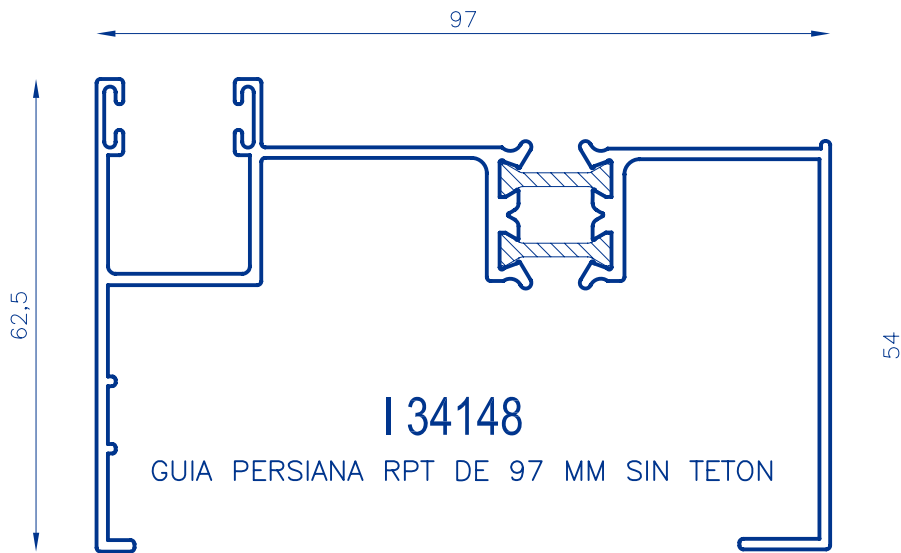

aluminios eibar

GUÍAS RPT

64102
JAMBA CLIP

64122
JAMBA 40 ESPECIAL

64673
SOLAPA GUIA 40 MM

64674
SOLAPA INFERIOR CON TETON 40 MM

64676
SOLAPA INFERIOR 40 MM

aluminios eibar