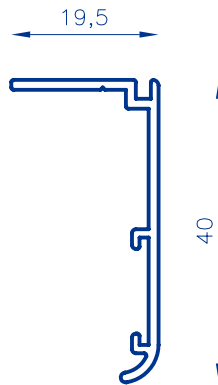

aluminios eibar

GUÍAS RPT

64102
JAMBA CLIP

64122
JAMBA 40 ESPECIAL

64673
SOLAPA GUIA 40 MM

64674
SOLAPA INFERIOR CON TETON 40 MM

64676
SOLAPA INFERIOR 40 MM

aluminios eibar