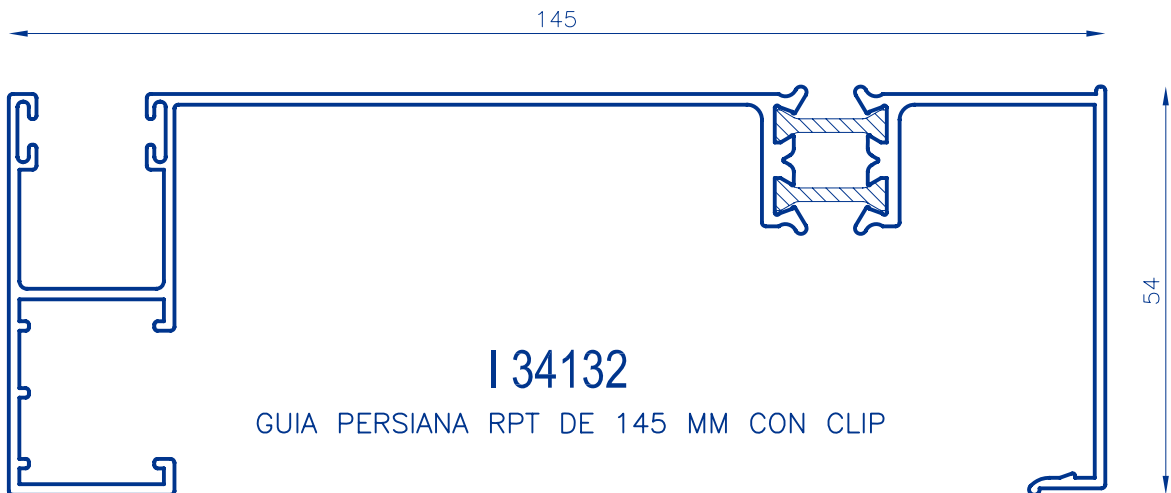

aluminios eibar

GUÍAS RPT

64102
JAMBA CLIP

64122
JAMBA 40 ESPECIAL

64673
SOLAPA GUIA 40 MM

64674
SOLAPA INFERIOR CON TETON 40 MM

64676
SOLAPA INFERIOR 40 MM

aluminios eibar