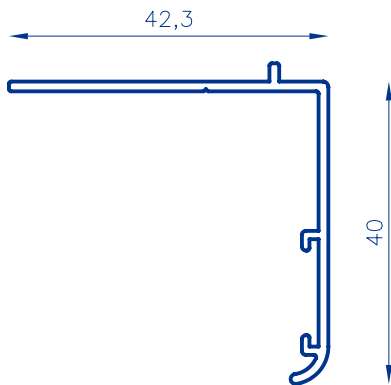

aluminios eibar

GUÍAS RPT

64102
JAMBA CLIP

64122
JAMBA 40 ESPECIAL

64673
SOLAPA GUIA 40 MM

64674
SOLAPA INFERIOR CON TETON 40 MM

64676
SOLAPA INFERIOR 40 MM

aluminios eibar